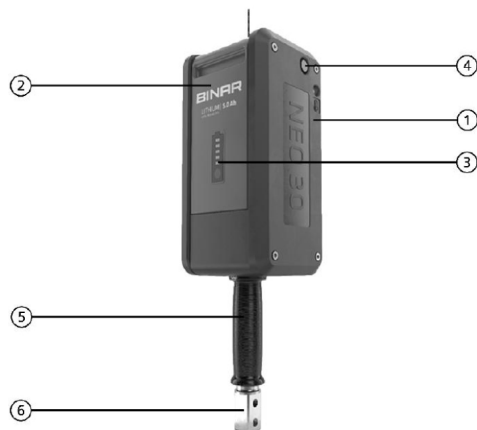

### Aplicación

- ✓ Equilibrador de cable a batería para la elevación intuitiva de cargas de hasta 30 KG.
- ✓ Fácil de utilizar en sistemas de rieles comunes gracias a la articulación bascular de fijación al carro o a un cáncamo.
- ✓ Se pueden realizar 200 a 500 recorridos de elevación con una sola carga de batería.
- ✓ Conexión flexible de efectores finales como la garra de tijera para el handling de una gran variedad de cargas rectangulares como cajas, adoquines, etc.
- ✓ El equilibrador de cable NEO 30 se suministra como un sistema completo listo para su conexión, el sistema consta de equilibrador de cable NEO 30, articulación bascular de cable, adaptador, cargador, dos baterías, gancho con bloqueo de resorte y manual del producto.

### Componentes Equilibradores de cable NEO 30

- ✓ Equilibrador de cable NEO 30
- ✓ Articulación bascular de cable
- ✓ Adaptador
- ✓ Cargador
- ✓ Dos baterías
- ✓ Gancho con bloqueo de resorte
- ✓ Manual del producto.

### Diseño :

- ✓ Cuerpo robusto y revestido de goma (1) con batería de enchufe integrada en la parte delantera (2).
- ✓ LED indicador del nivel de carga (3) en la batería.
- ✓ Botón de encendido/apagado (4)
- ✓ Fácil movimiento hacia arriba y hacia abajo del asa de manejo (5) que apoya al operador.
- ✓ Cierre de enchufe (6) en la parte inferior del asa de manejo para facilitar la conexión de los efectores finales.

### Comience a usar su NEO 30 en tres sencillos pasos

1. Cuélguelo en cualquier fijación.

2. Inserte la batería.

3. Presione el botón verde.

Ahora estás listo para empezar.