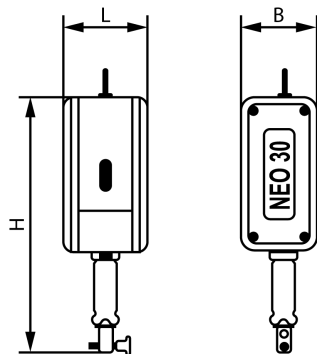

### Equilibrador de cable NEO 30

Tipo	L (mm)	B (mm)	H (mm)	Cap. carga	Peso (kg)	Código
RH - BIN - 30 - NEO30 - EL1400	121	132	410	30	7,5	18.05.08.00015

Tipo	L (mm)	B (mm)	H (mm)	Cap. carga	Peso (kg)	Código
SZ - 270 - 500 NEO30	441	120	249	26	3,6	18.05.08.00024