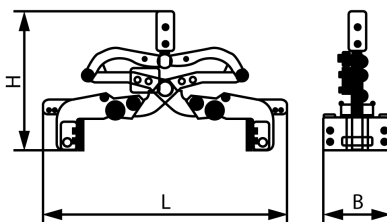

### Diseño :

- ✓ Cuerpo robusto y revestido de goma (1) con batería de enchufe integrada en la parte delantera (2).
- ✓ LED indicador del nivel de carga (3) en la batería.
- ✓ Botón de encendido/apagado (4)
- ✓ Fácil movimiento hacia arriba y hacia abajo del asa de manejo (5) que apoya al operador.
- ✓ Cierre de enchufe (6) en la parte inferior del asa de manejo para facilitar la conexión de los efectores finales.

### Comience a usar su NEO 30 en tres sencillos pasos

1. Cuélguelo en cualquier fijación.

2. Inserte la batería.

3. Presione el botón verde.

Ahora estás listo para empezar.

### Equilibrador de cable NEO 30

Tipo	L (mm)	B (mm)	H (mm)	Cap. carga	Peso (kg)	Código
RH - BIN - 30 - NEO30 - EL1400	121	132	410	30	7,5	18.05.08.00015

Tipo	L (mm)	B (mm)	H (mm)	Cap. carga	Peso (kg)	Código
SZ - 270 - 500 NEO30	441	120	249	26	3,6	18.05.08.00024